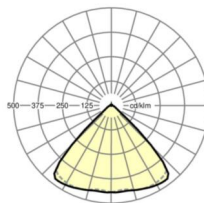

параметры

номер заказа	19417004230
код EAN	4020863401932
номер таможенного тарифа	94051190
Знак прохождения контроля	IP 64, класс защиты I, ENEC10 VDE, F, D, HACCP DIN10500/Food/IFS-пригодность для применения/BRC, Indoor, CE
Степень ударопрочности IK	IK03 (-20°C bis 30°C)
Температура окружающей среды	ta -20°C в 30°C
Гарантийный срок	5 лет
Государственные программы поддержки	BEG - государственные субсидии для энергосберегающих зданий (действительна только для Германии)

электротехника

Балласт	Электронный драйвер Multilumen, 16-шага (1 штука)
Мощность системы	53W-30W
сетевое напряжение	230V/50Hz
автоматический предохранитель (пусковой ток)	18 штук/B10, 30 штук/B16, 31 штук/C10, 51 штук/C16
класс энергосбережения/Источник света	E

DEEP-LINK

<https://www.regiolum.de/ru/article/19417004230>